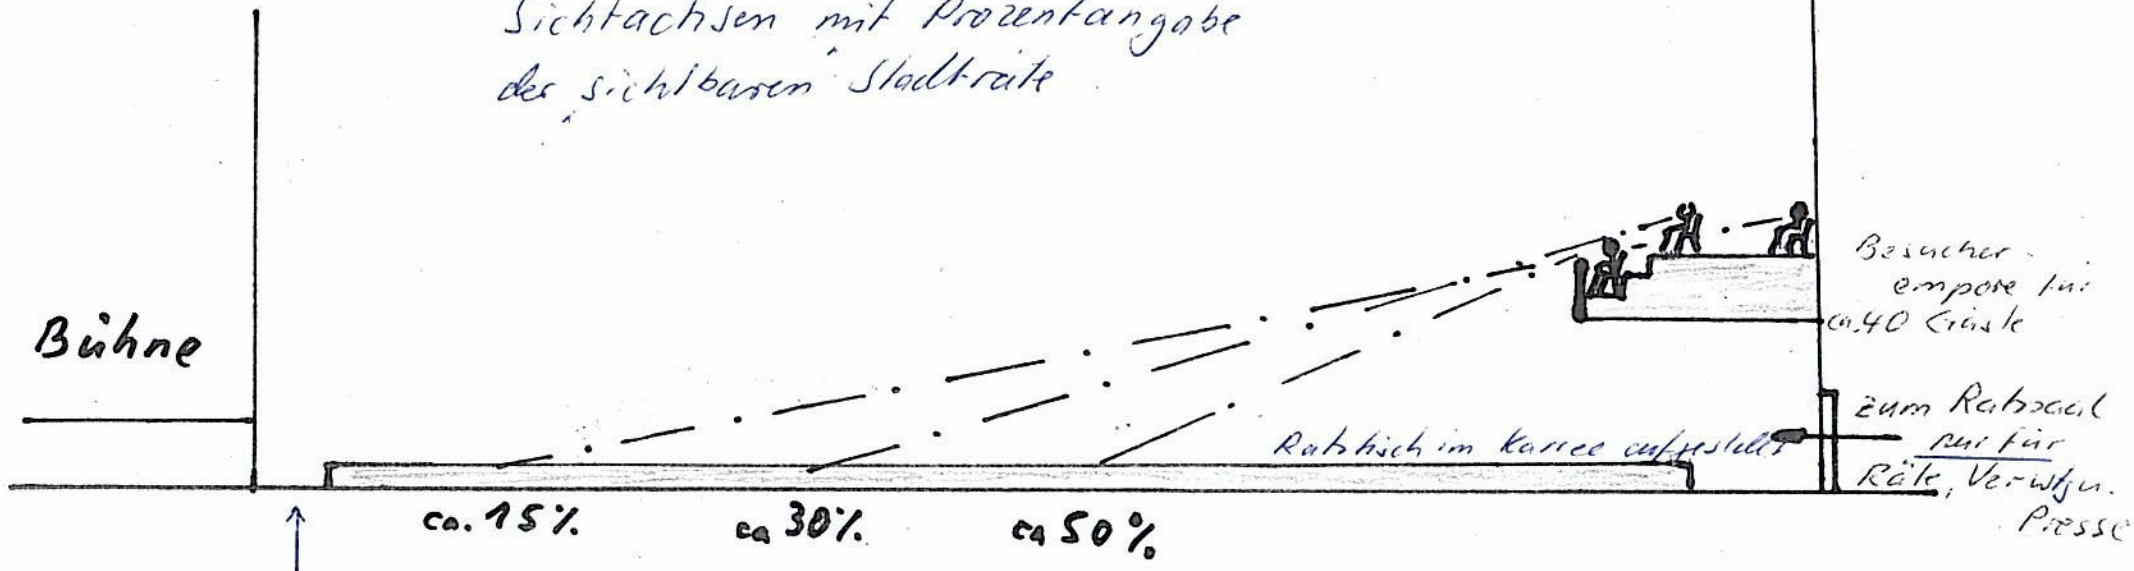

Skizze
(Maßstab 1:20)

Sichtachsen mit Prozentangabe
der sichtbaren Stadtrate

Stirnseite = Präsidium

von West nach Ost

- Oberbürgermeister
- Ltr. Stadtratsbüro
- Stadtratsvorsitzender (links)
- Stellv. Stadtratsvor. (CDU)
- 2 x Stadträte (links)